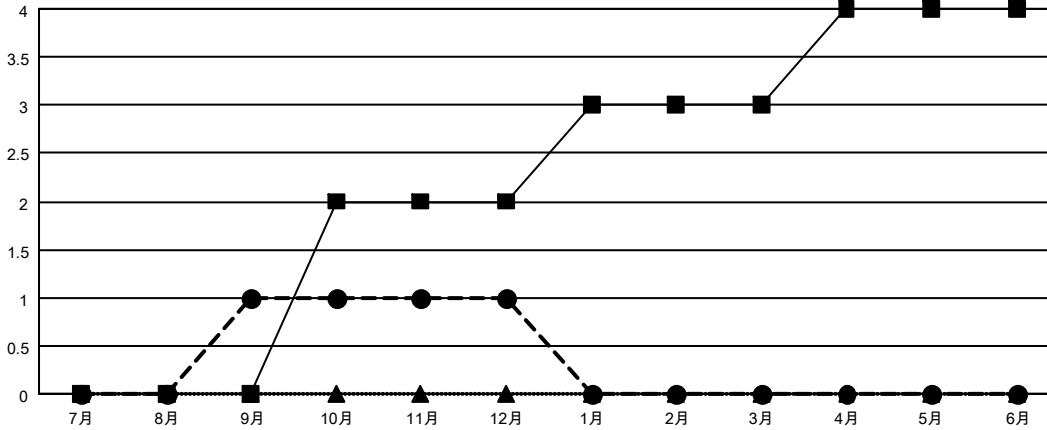

GMT MONTHLY MEMBERSHIP PROGRESS REPORT

Results as of: 12/31/2019

Multiple District 335

LOCATION: JAPAN

GMT: OPEN

GMT会則地域 5 - J

クラブ				名			
結果: 2019-2020				結果: 2019-2020			
四半期	新クラブ目標	新クラブ	解散クラブ	四半期	会員純増目標	会員増強実績	退会者(転籍を含む)実際
7月/8月/9月	0	1	2	7月/8月/9月	480	486	194
10月/11月/12月	2	0	1	10月/11月/12月	481	336	306
1月/2月/3月	1	0	0	1月/2月/3月	351	0	0
4月/5月/6月	1	0	0	4月/5月/6月	340	0	0

新クラブ目標及び実績累計

会員目標及び実績累計

解散クラブ: 3	256 CLUBS OF 400 一名以上の新会員を登録	男女別
退会者	会員累計データを見るには、ここをクリック	男性 11,007 (76.31%)
物故会員 72		女性 3,418 (23.69%)
クラブ解散 35		世帯主/家族会員合計 4,488
その他 393		国際会費半額の家族会員 2,398
合計 500		