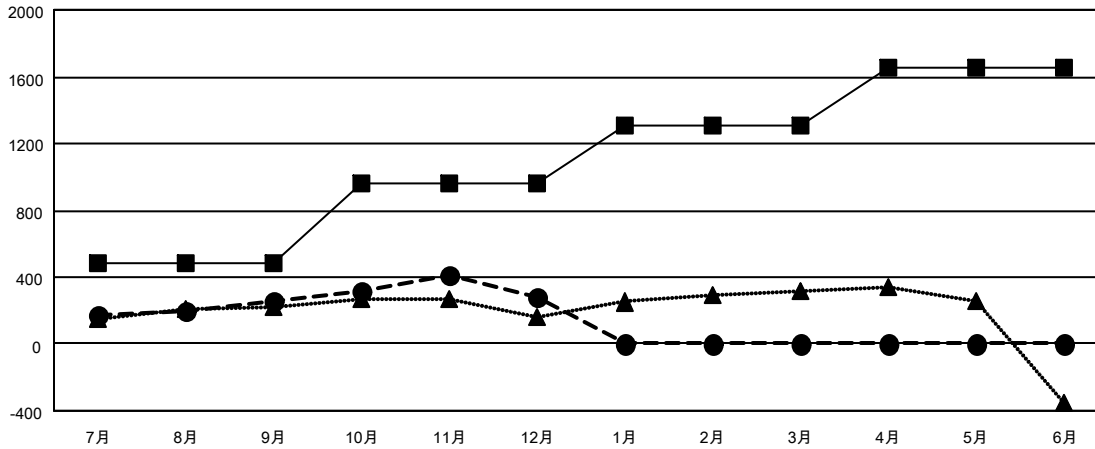

GMT MONTHLY MEMBERSHIP PROGRESS REPORT

Results as of: 12/31/2019

Multiple District 335

LOCATION: JAPAN

GMT: OPEN

GMT会則地域 5 - J

クラブ				名			
結果: 2019-2020				結果: 2019-2020			
四半期	新クラブ目標	新クラブ	解散クラブ	四半期	会員純増目標	会員増強実績	退会者(転籍を含む)実際
7月/8月/9月	0	1	2	7月/8月/9月	480	486	194
10月/11月/12月	2	0	1	10月/11月/12月	481	336	306
1月/2月/3月	1	0	0	1月/2月/3月	351	0	0
4月/5月/6月	1	0	0	4月/5月/6月	340	0	0

新クラブ目標及び実績累計

会員目標及び実績累計

解散クラブ: 3	256 CLUBS OF 400 一名以上の新会員を登録	男女別
退会者	会員累計データを見るには、ここをクリック	男性 11,007 (76.31%)
物故会員 72		女性 3,418 (23.69%)
クラブ解散 35		世帯主/家族会員合計 4,488
その他 393		国際会費半額の家族会員 2,398
合計 500		